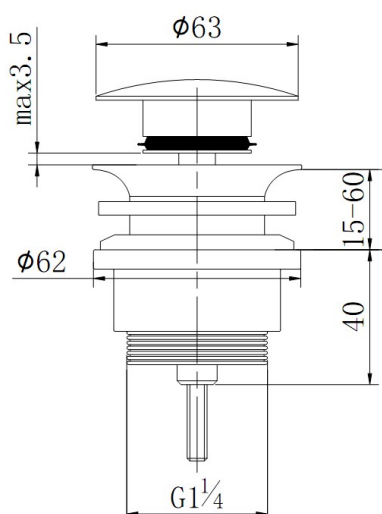

Boco pop-up utløpsventil

Mål (hxbxd):	Se måltegninger
Materiale:	Forkrommet messing
Farge:	Matt sort, Krom, Krom m.porselen topp
Forpakning:	Pakkes enkeltvis i blister
Montering:	ingen veiledning vedlagt
Vekt:	200gr
Artikkel:	631615B Matt Sort 631620B Krom 631621 Krom/Porselen

Merknader:

For at garantien skal gjelde utover synlig produksjons feil må følgende vedlikehold gjennomføres:

Ventilens gummi tetting og mekanismer skal rengjøres med jevne mellomrom, helst en gang pr. uke. Bruk kun milde vaskemidler, som ikke skader ventilens overflater eller gummitetting.

Lekkasje som oppstår mellom vask og servantventil dekkes ikke av garantien på produktet.

Produksjonsland: Kina
Distribusjon: Boco Europe AS
Sankt Hallvardsvei 3
3414 Lierstranda