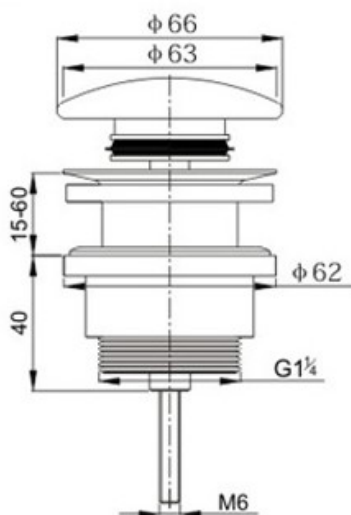

Boco pop-up utløpsventil

Mål (hxbxd):	Se måltegninger
Materiale:	Forkrommet messing
Farge:	Matt sort, Krom, Krom m.porselen topp
Forpakning:	Pakkes enkeltvis i blister
Montering:	ingen veiledning vedlagt
Vekt:	200gr
Artikkel:	631615B Matt Sort 631620B Krom 631621 Krom/Porselen

Merknader:

For at garantien skal gjelde utover synlig produksjons feil må følgende vedlikehold gjennomføres:

Ventilens gummi tetting og mekanismer skal rengjøres med jevne mellomrom, helst en gang pr. uke. Bruk kun milde vaskemidler, som ikke skader ventilens overflater eller gummitetting.

Lekkasje som oppstår mellom vask og servantventil dekkes ikke av garantien på produktet.

Produksjonsland: Kina
Distribusjon: Boco Europe AS
Sankt Hallvardsvei 3
3414 Lierstranda